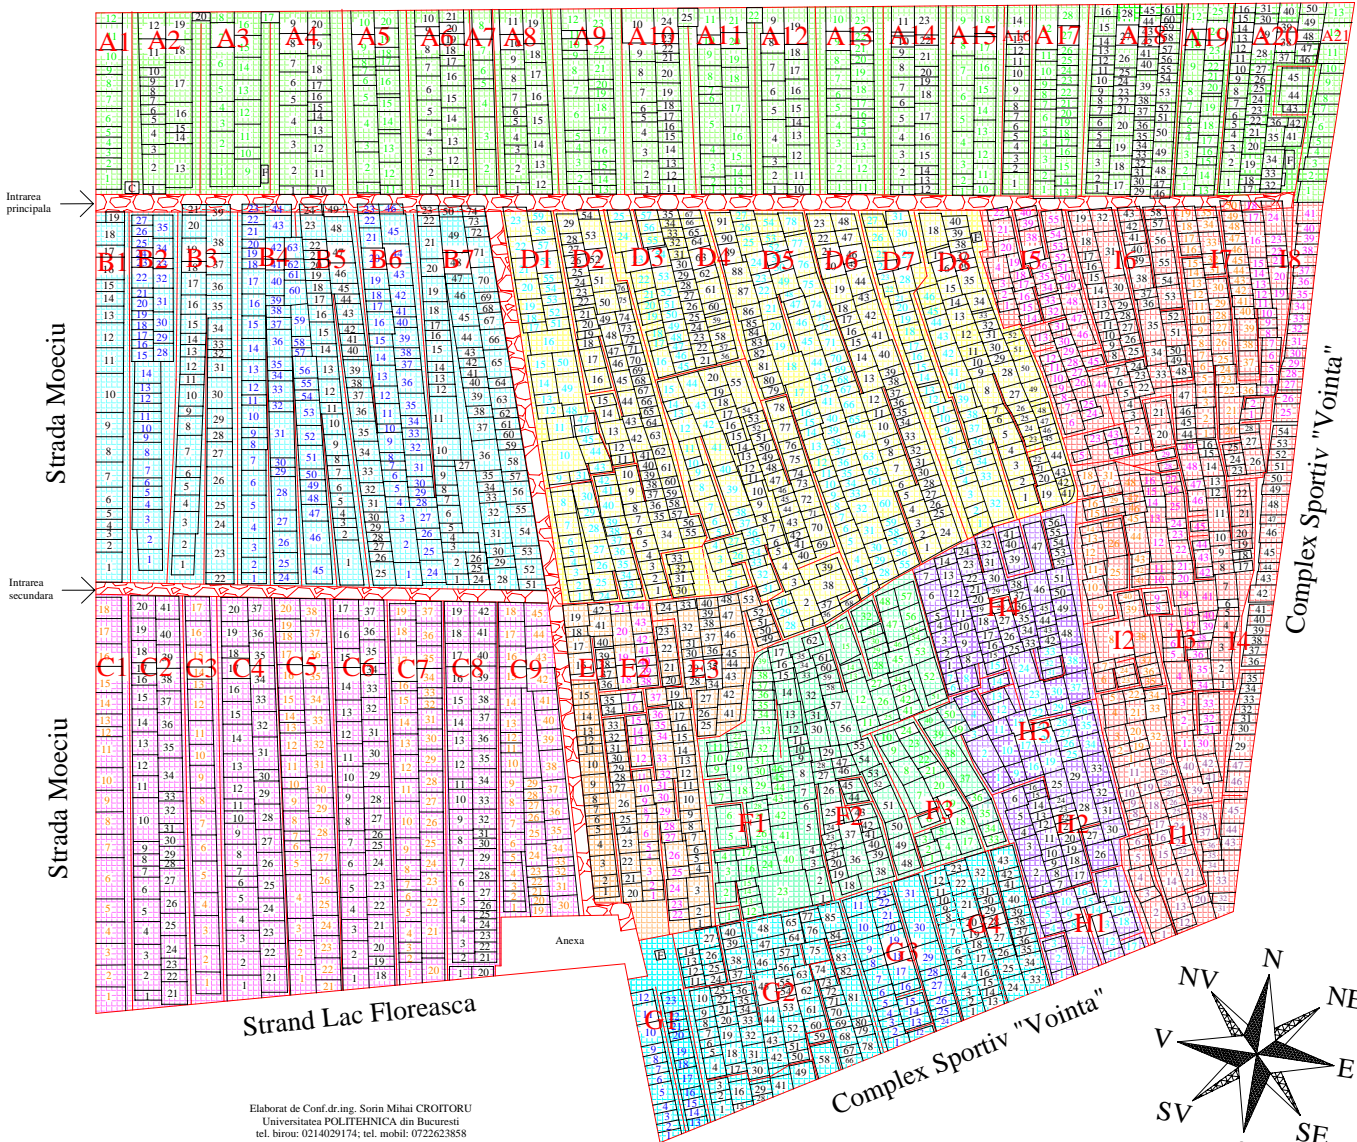

Planul Cimitirului Parohial HERASTRAU

Parc Cimitir Sovietic